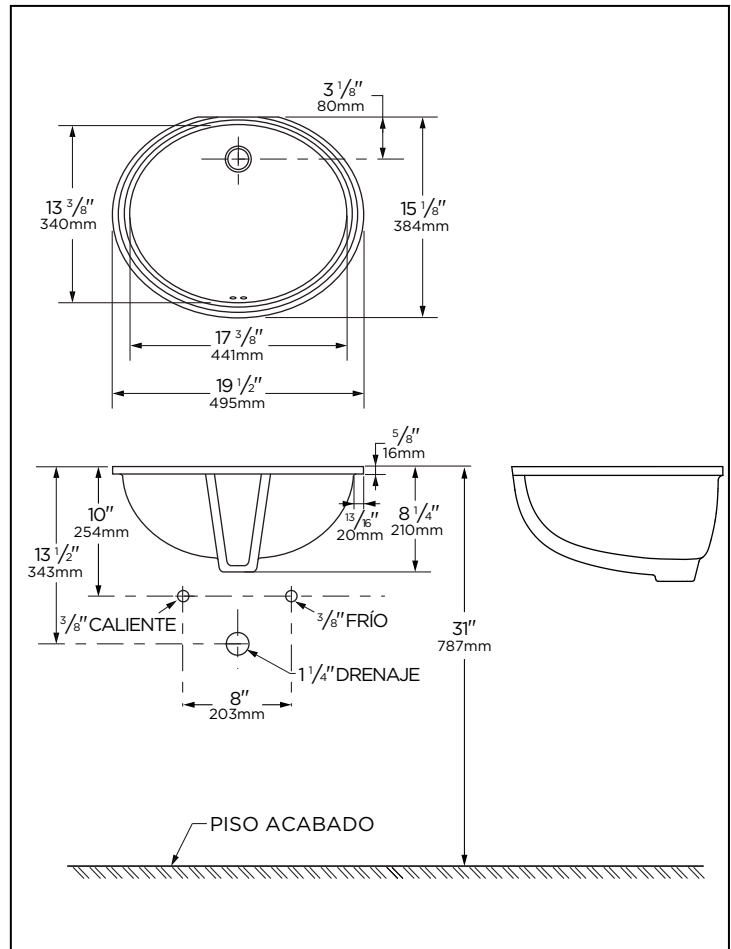

Garantía:

- Vida útil limitada en porcelana vítrea, consulte el sitio web para obtener más detalles.

NOTAS: Todas las dimensiones están en pulgadas y milímetros. Las ilustraciones pueden no estar dibujadas a escala. **IMPORTANTE:**

Las dimensiones de los accesorios son nominales y pueden variar dentro del rango de tolerancias establecido por la norma ASME A112.19.2/CSA B45.1

NOTA A LOS PLOMEROS: El sellador que contiene aceite nunca debe usarse al instalar el lavabo debajo de una placa de mármol. Debido a la variación en la porcelana, recomendamos usar un lavabo como plantilla. Dispositivo de anclaje suministrado solo cuando se especifica.