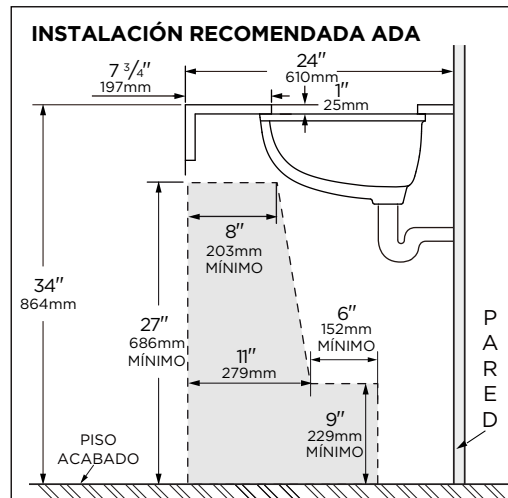

Garantía:

- Vida útil limitada en porcelana vítrea, consulte el sitio web para obtener más detalles.

NOTAS: Todas las dimensiones están en pulgadas y milímetros. Las ilustraciones pueden no estar dibujadas a escala. **IMPORTANTE:**

Las dimensiones de los accesorios son nominales y pueden variar dentro del rango de tolerancias establecido por la norma ASME A112.19.2/CSA B45.1

NOTA A LOS PLOMEROS: El sellador que contiene aceite nunca debe usarse al instalar el lavabo debajo de una placa de mármol. Debido a la variación en la porcelana, recomendamos usar un lavabo como plantilla. Dispositivo de anclaje suministrado solo cuando se especifica.