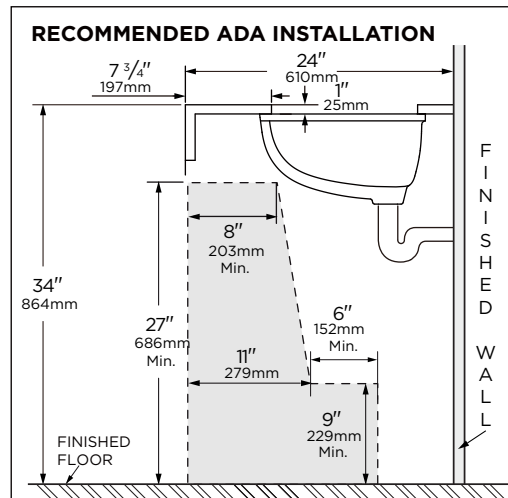

Warranty:

- Limited Lifetime on Vitreous China, refer to the website for more details.

NOTES: All dimensions are in inches and millimeters. Illustrations may not be drawn to scale.

IMPORTANT:

Dimensions of fixtures are nominal and may vary within the range of tolerances established by ASME standard A112.19.2/CSA B45.1

PLUMBERS NOTE: The sealing compound containing oil should never be used when installing basin under a marble slab.

Due to variation in ware, we recommend using basin as a template. Anchoring device furnished only when specified.