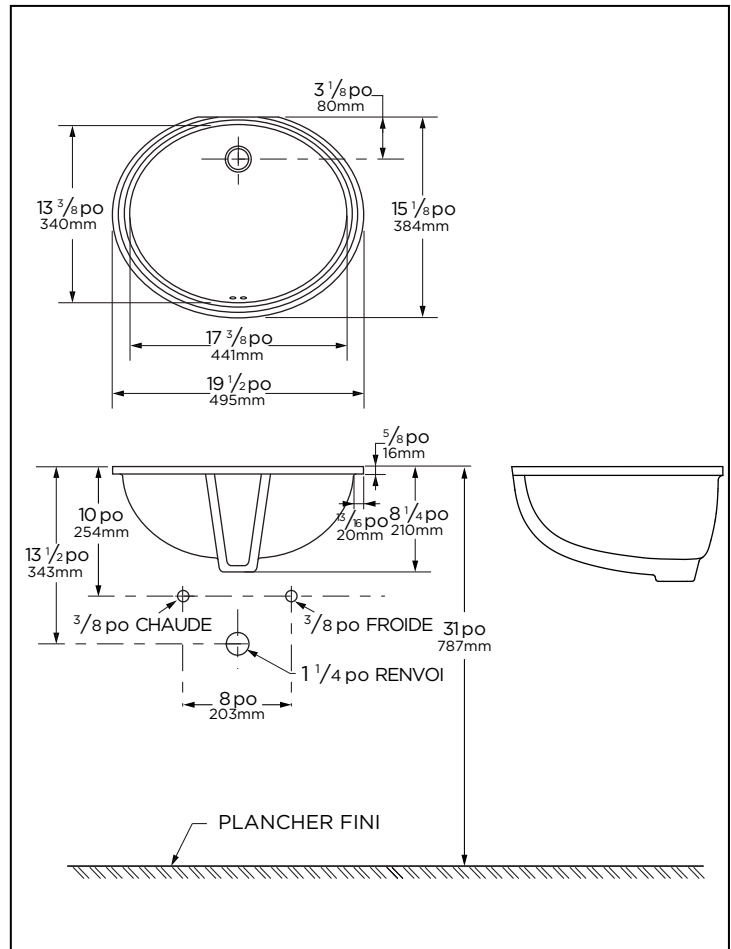

Informations techniques :

Configuration	Lavabo sous-comptoir
Hauteur	8 1/4 po (210mm)
Largeur	19 1/2 po (495mm)
Profondeur	15 1/8 po (384mm)
Intérieur de lavabo	17 3/8 x 13 3/8 po (441 x 340mm)
Poids d'expédition	18,5 lb (8,4 kg)

REMARQUE : Toutes les dimensions sont en pouces et millimètres. Il se peut que les illustrations ne soient pas dessinées à l'échelle. **IMPORTANT :**

Les dimensions des appareils sanitaires sont nominales et peuvent varier dans les limites établies par la norme ASME A112.19.2/CSA B45.1 **REMARQUE DU PLOMBIER:** le composé d'étanchéité contenant de l'huile ne doit jamais être utilisé lors de l'installation d'un lavabo sous la plaque de marbre. En raison de la variation en porcelaine, nous vous recommandons d'utiliser le bassin comme modèle. Dispositif d'ancrage fourni uniquement lorsque spécifié.

Características

G0012780

- Porcelana Vitrea
- Lavabo de bajo cubierta
- Cumple con ADA
- Orificio frontal de desbordamiento
- Diseño ovalado con cuenco interior cónico
- Sin orificios para grifos; Se requiere un grifo montado en la pared o en la superficie para la instalación.
- Grifo y desagüe no incluidos
- El kit de anclaje se vende por separado

Información técnica:

Configuración	Lavabo de bajo cubierta
Alto	8 1/4"
Ancho	19 1/2"
Largo	15 1/8"
Interior del bacín	17 3/8" x 13 3/8"
Peso Empacado	8.4 Kgs

Accesorios vendidos por separado:

- G0099190 Kit de anclaje