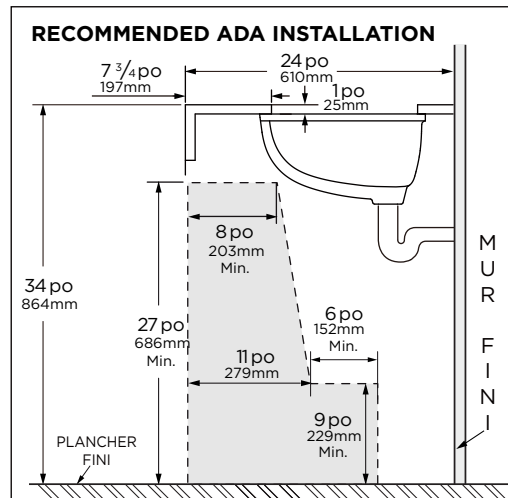

Informations techniques :

Configuration	Lavabo sous-comptoir
Hauteur	8 1/4 po (210mm)
Largeur	19 1/2 po (495mm)
Profondeur	15 1/8 po (384mm)
Intérieur de lavabo	17 3/8 x 13 3/8 po (441 x 340mm)
Poids d'expédition	18,5 lb (8,4 kg)

REMARQUE : Toutes les dimensions sont en pouces et millimètres. Il se peut que les illustrations ne soient pas dessinées à l'échelle. **IMPORTANT :**

Les dimensions des appareils sanitaires sont nominales et peuvent varier dans les limites établies par la norme ASME A112.19.2/CSA B45.1 **REMARQUE DU PLOMBIER:** le composé d'étanchéité contenant de l'huile ne doit jamais être utilisé lors de l'installation d'un lavabo sous la plaque de marbre. En raison de la variation en porcelaine, nous vous recommandons d'utiliser le bassin comme modèle. Dispositif d'ancrage fourni uniquement lorsque spécifié.

Características

G0012780

- Porcelana Vitrea
- Lavabo de bajo cubierta
- Cumple con ADA
- Orificio frontal de desbordamiento
- Diseño ovalado con cuenco interior cónico
- Sin orificios para grifos; Se requiere un grifo montado en la pared o en la superficie para la instalación.
- Grifo y desagüe no incluidos
- El kit de anclaje se vende por separado

Información técnica:

Configuración	Lavabo de bajo cubierta
Alto	8 1/4"
Ancho	19 1/2"
Largo	15 1/8"
Interior del bacín	17 3/8" x 13 3/8"
Peso Empacado	8.4 Kgs

Accesorios vendidos por separado:

- G0099190 Kit de anclaje