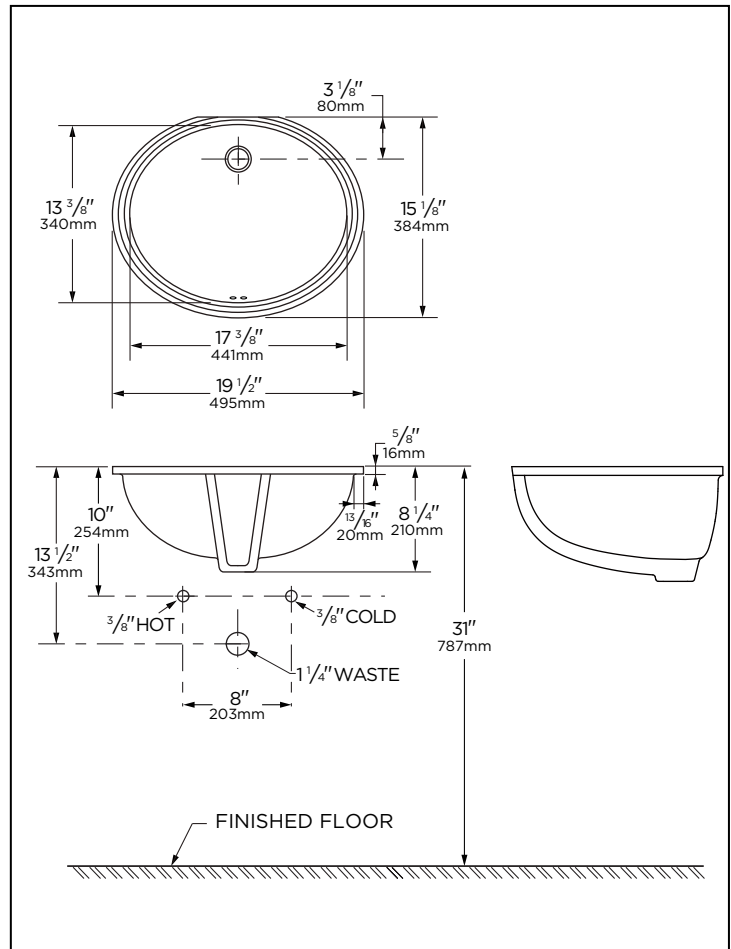

Warranty:

- Limited Lifetime on Vitreous China, refer to the website for more details.

NOTES: All dimensions are in inches and millimeters. Illustrations may not be drawn to scale.

IMPORTANT:

Dimensions of fixtures are nominal and may vary within the range of tolerances established by ASME standard A112.19.2/CSA B45.1

PLUMBERS NOTE: The sealing compound containing oil should never be used when installing basin under a marble slab.

Due to variation in ware, we recommend using basin as a template. Anchoring device furnished only when specified.