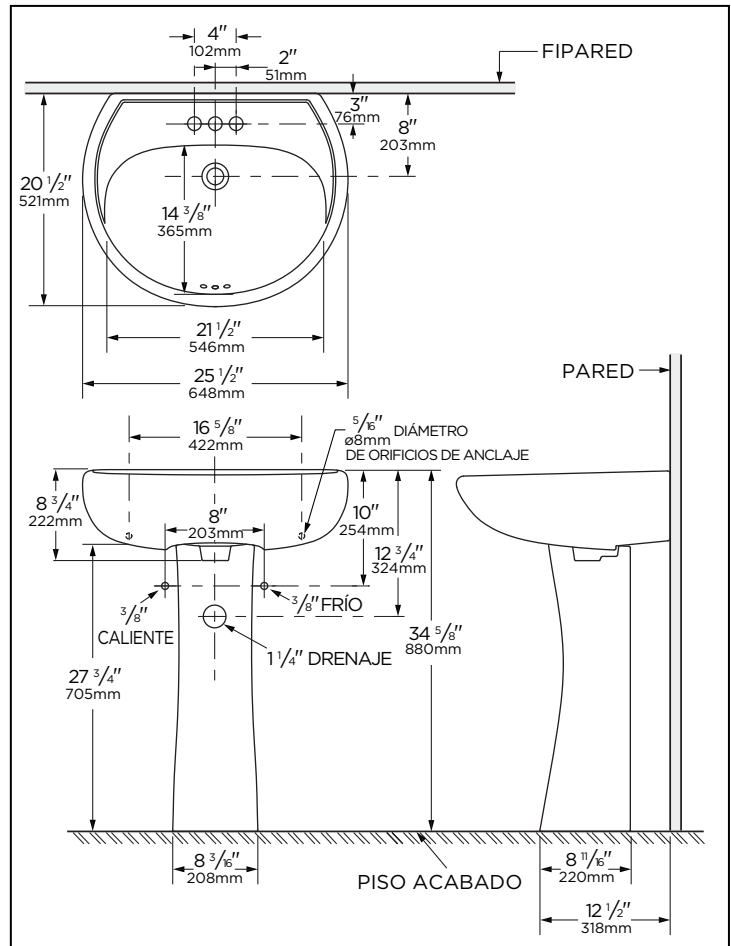

**NOTES:** All dimensions are in inches and millimeters. Illustrations may not be drawn to scale.

**IMPORTANT:** Dimensions of fixtures are nominal and may vary within the range of tolerances established by ASME standard A112.19.2/CSA B45.1

**REMARQUE :** Toutes les dimensions sont en pouces et millimètres. Il se peut que les illustrations ne soient pas dessinées à l'échelle.

**IMPORTANT :**

Les dimensions des appareils sanitaires sont nominales et peuvent varier dans les limites établies par la norme ASME A112.19.2/CSA B45.1

Combinación	G0022514	G0022518
Configuración	4" Centers	8" Centers
Alto	34 5/8"	
Ancho	25 1/2"	
Largo	20 1/2"	
Interior del bacín	21 1/2" x 14 3/8"	
Peso del lavabo empacado	23.66 Kgs	
Peso del pedestal empacado	11.73 Kgs	

**NOTAS:** Todas las dimensiones están en pulgadas y milímetros. Las ilustraciones pueden no estar dibujadas a escala.

**IMPORTANTE:**

Las dimensiones de los accesorios son nominales y pueden variar dentro del rango de tolerancias establecido por la norma ASME A112.19.2/CSA B45.1