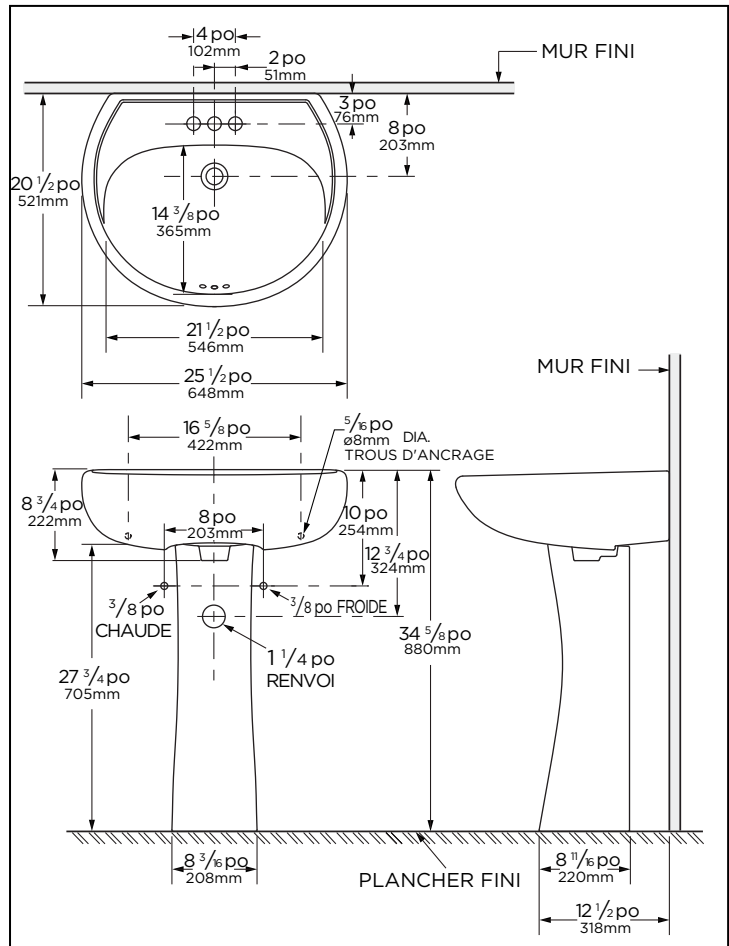

G0022514 Shown

**Technical Information:**

Combination	G0022514	G0022518
Configuration	4" Centers	8" Centers
Height	34 5/8"	
Width	25 1/2"	
Depth	20 1/2"	
Inside Basin	21 1/2" x 14 3/8"	
Shipping Weight Sink	52.17 lbs	
Shipping Weight Pedestal	25.87 lbs	

**NOTES:** All dimensions are in inches and millimeters. Illustrations may not be drawn to scale.

**IMPORTANT:** Dimensions of fixtures are nominal and may vary within the range of tolerances established by ASME standard A112.19.2/CSA B45.1

**PLUMBERS NOTE:** Provide suitable reinforcement for all wall supports.

**Caractéristiques :**

**G0022514 / G0022518**

□ Ensemble	G0022514	G0022518
□ Lavabo	G0012514	G0012518
□ Colonne	G0029842	G0029842

- En porcelaine vitrifiée
- Trop-plein à l'avant dissimulé
- Dossieret intégré
- Support mural G0099161 inclus
- Robinet et drain non inclus

G0022514 montrée

**Informations techniques :**

Ensemble	G0022514	G0022518
Configuration	Entraxe de 4 po (10,2 cm)	Entraxe de 8 po (20,3 cm)
Hauteur	34 5/8 po (880mm)	
Largeur	25 1/2 po (648mm)	
Profondeur	20 1/2 po (521mm)	
Intérieur de lavabo	21 1/2" x 14 3/8 po (546 x 365mm)	
Poids à l'expédition de lavabo	52,17 lb (23,66 kg)	
Poids à l'expédition de colonne	25,87 lb (11,73 kg)	